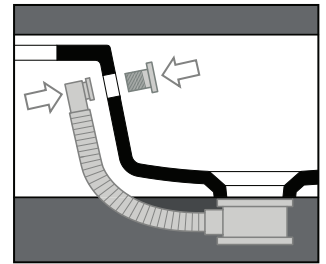

## Consolle / Console

simas<sup>®</sup>  
ACQUA SPACE

Trooppieno / overflow

## AG 141D

Disegni Tecnici  
Technical Drawings

Consolle 141 monoforo da appoggio o sospeso  
(Trooppieno aggiuntivo incluso)

Counter top or wall hung console 141  
for singel tap hole.  
(Additional overflow included)